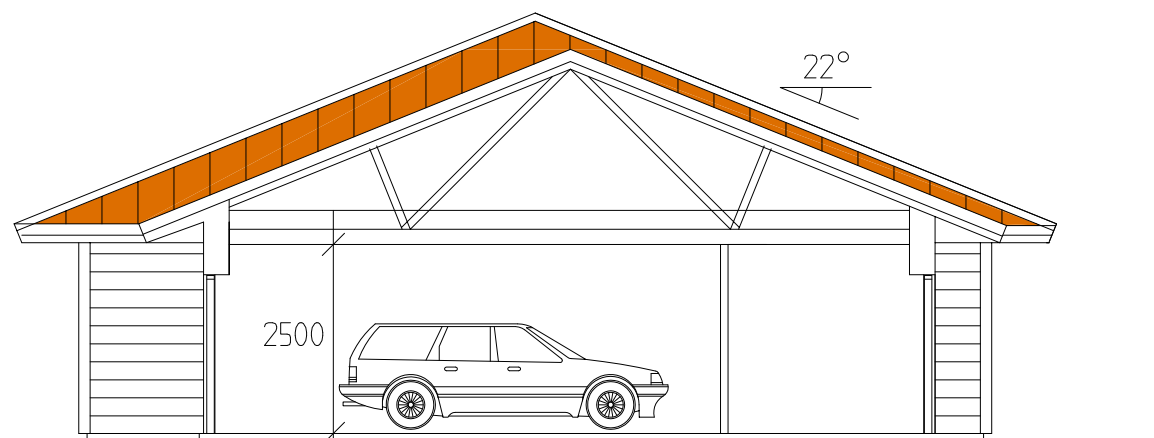

3-GLASFÖNSTER,
ALUMINIUM+TRÄ
LÖSTAGBAR
SPRÖJS

SKYDDAD ENTRÉ
UNDER TAK

INGLASAD UTEPLATS
KAN KOMPL. MED
ISOLERADE GLASPARTIER
SOM TILLVAL

GAVELFASAD

SEKTION